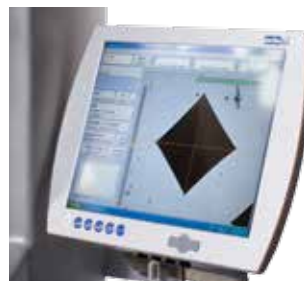

附件

- 自动 X/Y 平台
- 工作电脑或增强型解决方案
- 各种型号试台

更多附件请查询产品目录

标乐公司会持续对产品进行改进, 如有更改恕不另行通知。

Sectioning AbrasiMet • AbrasiMatic • IsoMet	Mounting SimpliMet	Grinding & Polishing EcoMet • AutoMet • MetaServ	Imaging & Analysis OmniMet	Hardness Testing Wilson®