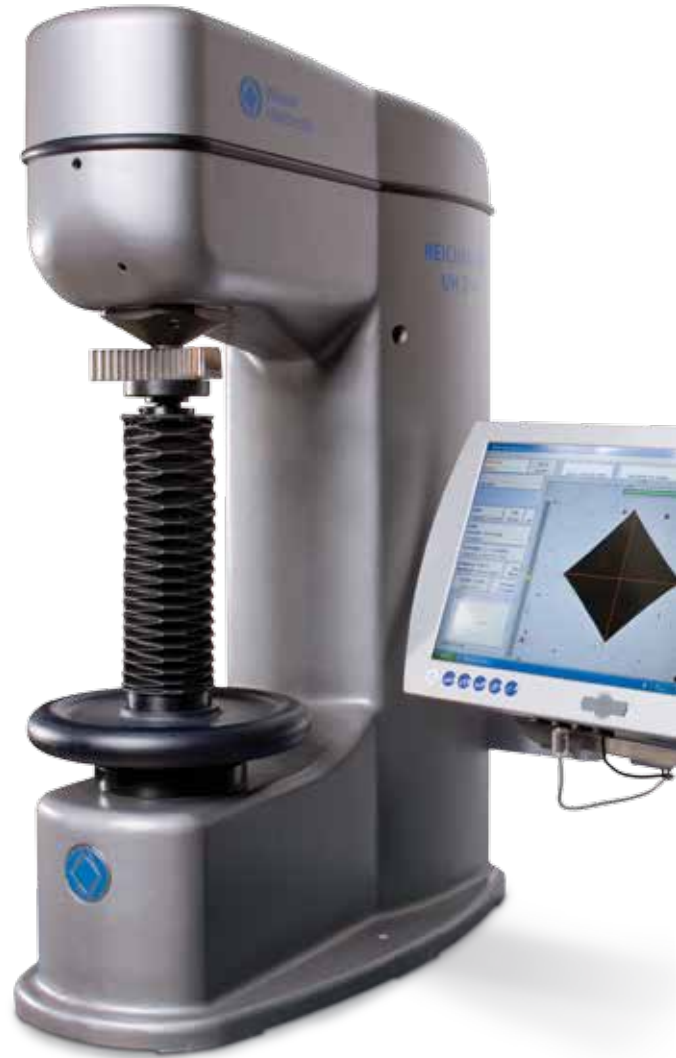

Wilson® 多功能硬度计 UH250

布氏/维氏/洛氏

Wilson UH250 多功能硬度计包含了各种试验力，从1Kgf-250Kgf的常用测试方法。该硬度计结合了高精度的机械结构和先进的闭环控制技术，以及卓越的WIN-Control软件测试系统。Zoom可变焦摄像头确保了维氏和布氏硬度压痕自动测量的精准、快捷。

加载

- 独特的闭环控制系统使硬度测试更加快捷、精确

测试周期

- 快速的自动化测试周期

软件

- 压痕自动测量
- zoom变焦镜头
- 测试程序简单、方便

光学

- 单一物镜设计，宽放大倍率
- 无需更多的物镜

应用

- 铸造和锻造件
- 平面和圆柱形工件
- 广泛应用于汽车和航空行业
- 试验室和车间
- 样品测试和质量控制
- 钢铁、有色金属
- 硬质合金，陶瓷，不锈钢

BUEHLER

Solutions for Materials Preparation, Testing and Analysis